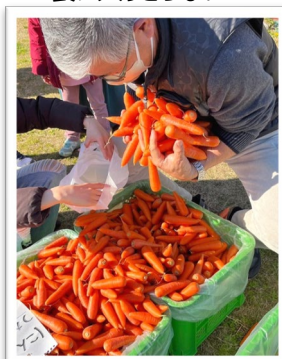

# 木更津 KISARAZU

ファーマーズマーケット Farmers Market

次回の開催

2025年5月17日(土) 10:00-14:00

場所：木更津市金田地域交流センター（きさてらす）

**大好評**

**ワンコインイベント!!**

みんなが笑顔になれるイベントを企画中です。内容は決定し次第HP等で発表します。

過去のイベントの様子

大根片手掴み取り  
最高記録は9本!!

人参掴み取り  
袋に入りきらない!!

人参つめ放題  
袋から飛び出てもOK!!

さつま芋つめ放題  
袋が切れなきゃOK!!

最新情報はこちら

KISARAZU\_F.M.OFFICIAL

Dream Street